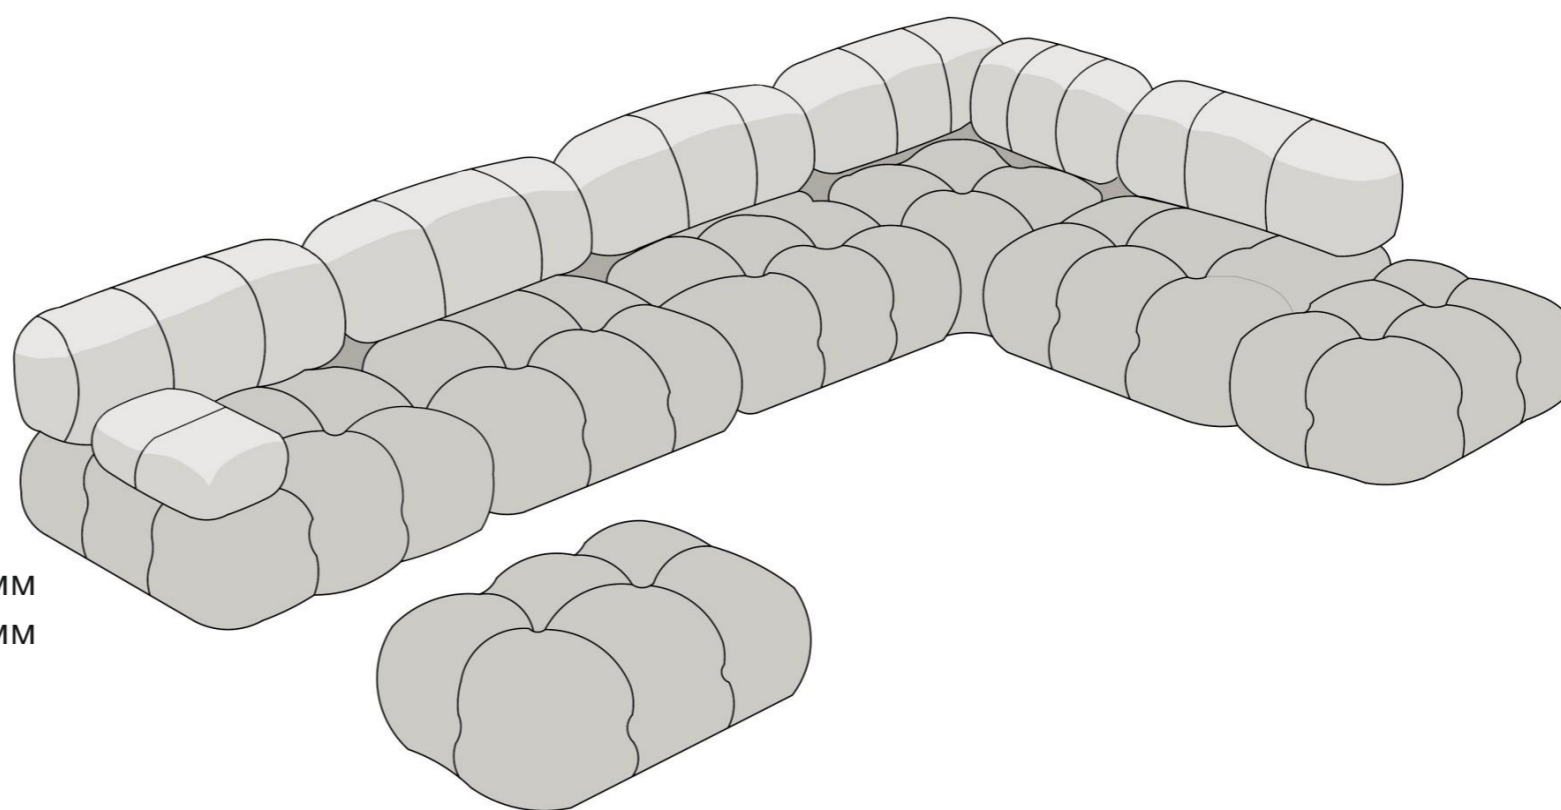

Ширина: 2910 мм
Глубина: 970 мм
Высота: 550 мм

Цена: 179 000-00

Ширина: 6190 мм
Глубина: 1940 мм
Высота: 550 мм

Цена: 333 000-00

Ширина: 2910мм + 970мм
Глубина: 970 мм (min) + 1940мм (max)
Высота: 550мм

Цена: 199 000-00

Ширина: 2910мм
Глубина: 1940мм
Высота: 550мм

Цена: 299 000-00

Ширина: 2910 мм
Глубина: 3580 мм
Высота: 550 мм

Цена: 349 000-00

Ширина: 3380 мм Ширина: 970 мм
Глубина: 2610 мм Глубина: 670 мм
Высота: 550 мм

Цена: 317 000-00

Ширина:670 мм
Глубина:970 мм
Высота: 550мм

Цена: 37 000-00

Ширина:970 мм
Глубина:970 мм
Высота: 550мм

Цена: 55 000-00